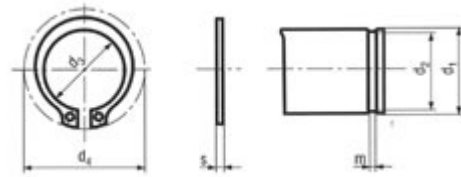

DIN 471 ZEKERINGSRING VOOR AS

d1	3	4	5	6	7	8	9	10	11	12
s	0.4	0.4	0.6	0.7	0.8	0.8	1	1	1	1
d3	2.7	3.7	4.7	5.6	6.5	7.4	8.4	9.3	10.2	11
d4	7	8.6	10.3	11.7	13.5	14.7	16	17	18	19
d2	2.8	3.8	4.8	5.7	6.7	7.6	8.6	9.6	10.5	11.5
m(H13)	0.5	0.5	0.7	0.8	0.9	0.9	1.1	1.1	1.1	1.1

d1	13	14	15	16	17	18	19	20	21	22
s	1	1	1	1	1	1.2	1.2	1.2	1.2	1.2
d3	11.9	12.9	13.8	14.7	15.7	16.5	17.5	18.5	19.5	20.5
d4	20.2	21.4	22.6	23.8	25	26.2	27.2	28.4	29.6	30.8
d2	12.4	13.4	14.3	15.2	16.2	17	18	19	20	21
m(H13)	1.1	1.1	1.1	1.1	1.1	1.3	1.3	1.3	1.3	1.3

d1	23	24	25	26	27	28	29	30	31	32
s	1.2	1.2	1.2	1.2	1.2	1.5	1.5	1.5	1.5	1.5
d3	21.5	22.2	23.2	24.2	24.9	25.9	26.9	27.9	28.6	29.6
d4	31	33.2	34.2	35.5	35.4	37.9	39.1	40.5	40.3	43
d2	22	22.9	23.9	24.6	25.9	26.6	27.6	28.6	29.3	30.3
m(H13)	1.3	1.3	1.3	1.3	1.3	1.6	1.6	1.6	1.6	1.6