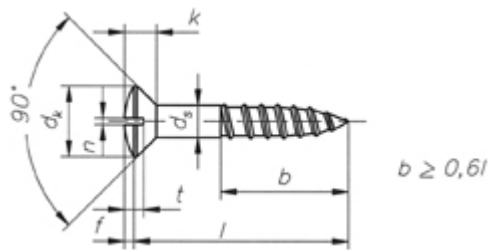

DIN 95 BOLVERZONKEN HOUTSCHROEF MET ZAAGGLEUF

De bolverzonken houtschroef is leverbaar in messing en messing-vernikkeld

ds		2.0	2.5	3	3.5	4	4.5	5	6
dk		3.8	4.7	5.6	6.5	7.5	8.3	9.2	11
f		0.5	0.6	0.75	0.9	1	1.1	1.25	1.5
k		1.2	1.5	1.65	1.93	2.2	2.35	2.5	3
n		0.5	0.6	0.8	0.8	1	1	1.2	1.6
t		1	1.2	1.45	1.7	1.9	2.1	2.3	2.8