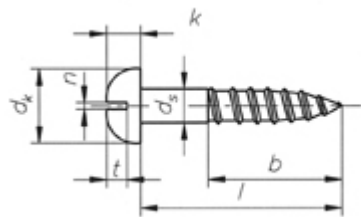

## Din 96 BOLKOPHOUTSCHROEF MET ZAAGGLEUF - MESSING

$b \geq 0,6l$

<b>ds</b>		<b>2.0</b>	<b>2.5</b>	<b>3</b>	<b>3.5</b>	<b>4</b>	<b>4.5</b>	<b>5</b>	<b>6</b>	
<b>dk</b>		4	5	6	7	8	9	10	12	
<b>k</b>		1.4	1.7	2.1	2.4	2.8	3.1	3.5	4.2	
<b>n</b>		0.5	0.6	0.8	0.8	1	1	1.2	1.6	
<b>t</b>		0.9	1.1	1.35	1.6	1.8	2	2.3	2.7	