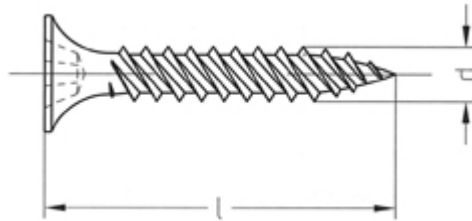

GIPSPLAATSCHROEF FIJNE DRAAD PHILIPS - VERP/1000 - STAAL ZWART GEFOSFATEERD

D	3.5
dk	8.5
Bit nr. PHILLIPS (H)	2

Gipsplaatschroeven met fijne draad zijn voor oa bevestiging van gipsplaten op metalen studs, maar uiteraard ook goed mogelijk op hout.