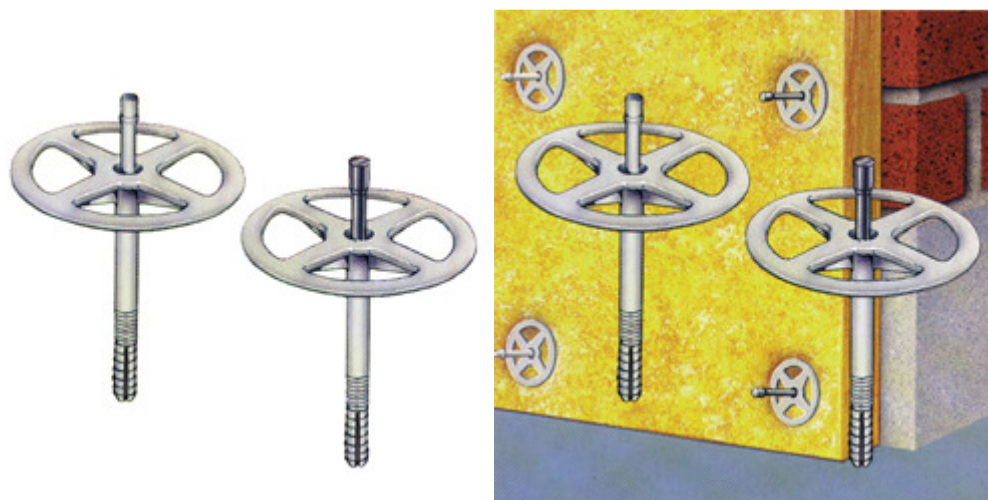

ISOLATIEPLUG Ø 90 MET NAGEL - KUNSTSTOF WIT

TYPE	10x70	10x90	10x110	10x130	10x150	10x180
VOOR ISOLATIEDIKTE	30-40MM	50-60MM	70-80MM	90-100MM	100-120MM	130-150mm
KOP Ø	90	90	90	90	90	90
BOOR Ø	10	10	10	10	10	10

Een 100 % zekere oplossing voor alle zachte isolatie in alle harde bouwstoffen.

De spreidnagel doordringt bij het inslaan de gehele plug, spreidt het onderste deel en dicht tegelijkertijd de schijf af tegen condenswater.