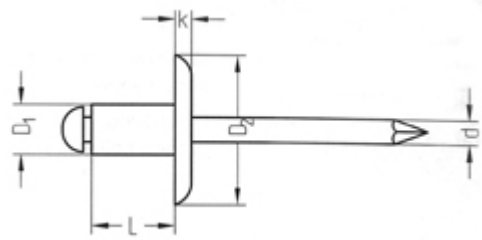

## POPNAGEL PLATTE KOP - EXTRA GROTE KOP - ALU/STAAL

<b>D1 Ø</b>	<b>4.0</b>	<b>4.8</b>
<b>D2 Ø</b>	12.0	16.0
<b>K</b>	2.5	2.5
<b>BOOR DIAM. Ø</b>	4.1	4.9
<b>TREKKRACHT</b>	2050 N	2230 N
<b>SCHUIFKRACHT</b>	1300 N	1540 N