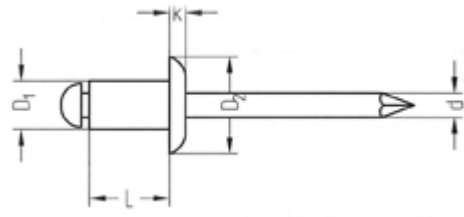

POPNAGEL PLATTE KOP - ALU/STAAL

	3.2	4.0	4.8
D1 Ø			
D2 Ø	6.5	8.0	9.5
K	0.8	1.0	1.1
BOOR DIAM. Ø	3.3	4.1	4.9
TREKKRACHT	980 N	1600 N	2230 N
SCHUIFKRACHT	760 N	1200 N	1690 N

Bekijk de scherpe prijzen van WWW.TECHWINKEL.NL
Wanneer u zich als bedrijf registreert op onze site, krijgt u nog eens 35% korting!