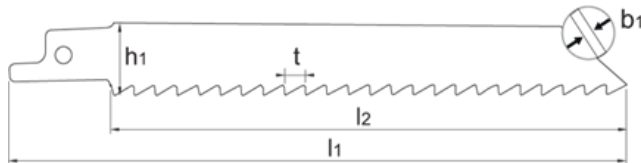

Reciprozaag Phantom

Reciprozagen van Phantom zijn van zeer goede kwaliteit, hebben een hoge zaagsnelheid en een lange levensduur.

	maat	L1	L2	H1	B1	T	zaagdikte	materiaal
Reciprozaag Phantom BI metaal	150mm-2,5T	150	130	19	0.9	2.5	3 - 12mm	Metaal, non ferro, hout, hout met spijkers, multiplex, buizen, profielen
Reciprozaag Phantom BI metaal	200mm-2,5T	200	180	19	0.9	2.5	3 - 150mm	Metaal, non ferro, hout, hout met spijkers, multiplex, buizen, profielen
Reciprozaag Phantom BI metaal	300mm-2,5T	300	280	19	0.9	2.5	3-12mm	Metaal, non ferro, hout, hout met spijkers, multiplex, buizen, profielen
Reciprozaag Chroom vanadium (hoog gelegerd)	230mm-5,0-5,6T	230	210	19	1.2	5-6.5	15-190mm	Variabele vertanding voor snel zagen in dik en nat hout