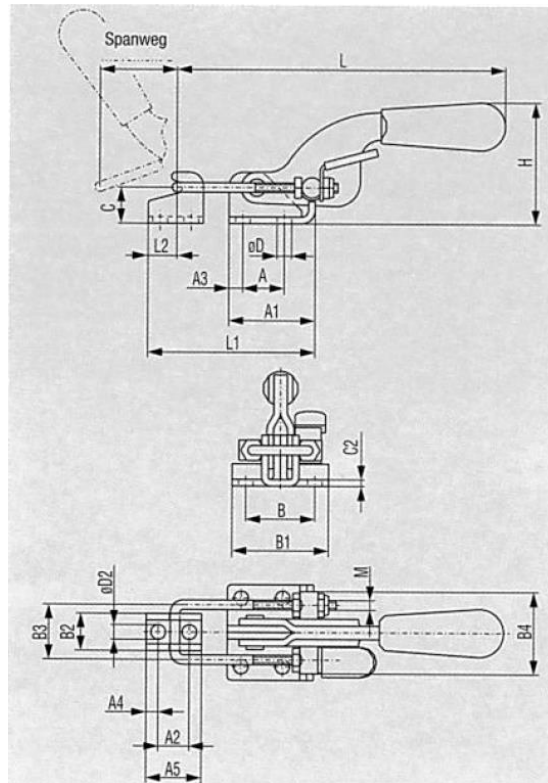

# SLUITSPANNER

Model no.	 [N]	 [kg]	Verstelbereik [mm]
323	1.600	0,07	0-12
331	3.200	0,25	0-20
331-50	3.200	0,3	0-20
341	7.000	0,75	0-22
341-50	7.000	0,8	0-22
341-100	7.000	0,85	0-22

Zijaanzicht

Bovenaanzicht

Model no.	A	A1	A2	A3	A4	A5	B	B1	B2	B3	B4	C	C2	øD	øD2	H	L	L1max.	L2	M	S
323	16	26	10	5	4	20	19	28	13	19	28	12	2	4,2	4,2	28,5	96	59	9	M4	27,5
331	19	39,5	14,3	6,5	5,5	25,3	32	44,5	17	25,5	38	16,5	3	6,7	6,7	56,5	151	80	12,3	M5	35,5
331-50	19	39,5	14,3	6,5	5,5	25,3	32	44,5	17	25,5	38	16,5	3	6,7	6,7	56,5	201	130	12,3	M5	35,5
341	41,3	60,5	19	9,6	9,5	38	38	54	30	44,5	60,5	23,8	4	8,5	8,5	71,5	203	118	19	M8	66,5
341-50	41,3	60,5	19	9,6	9,5	38	38	54	30	44,5	60,5	23,8	4	8,5	8,5	71,5	253	168	19	M8	66,5
341-100	41,3	60,5	19	9,6	9,5	38	38	54	30	44,5	60,5	23,8	4	8,5	8,5	71,5	303	218	19	M8	66,5